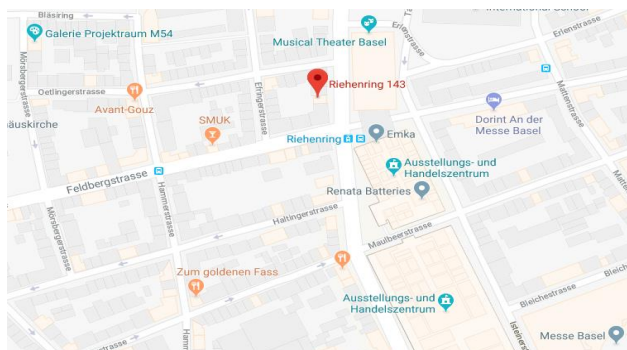

### Anfahrtsplan Atelier – Werkstatt

Riehenring 143

CH-4058 Basel

Mit dem Zug, Tram oder Bus

- Bahnhof SBB steigen Sie ins **Tram Nr. 14, Richtung «Aeschenplatz»** und fahren über die mittlere Rheinbrücke ins Kleinbasel bis Haltestelle **«Musical Theater»**.
- Bahnhof SBB steigen Sie in den **Bus Nr. 30, Richtung «Flughafen»** und fahren über die Johannerbrücke bis Haltestelle **«Musical Theater»**.
- Badischer Bahnhof steigen Sie in den **Bus Nr. 30, Richtung «Bahnhof SBB»** bis Haltestelle **«Musical Theater»**.

Mit dem Auto

- Fahren Sie auf der **Autobahn Richtung «Deutschland, Basel-Ost»** und nehmen die **Ausfahrt «Badischer Bahnhof»**. Von dort aus **Richtung «Musical Theater»** oder **«Messe»**. Parkplatz rund um **«Musical Theater»**.

Der Eingang des Ateliers befindet sich Visavis des Musical Theaters Basel.

Dein **MAGS** Team

Alain Friesewinkel